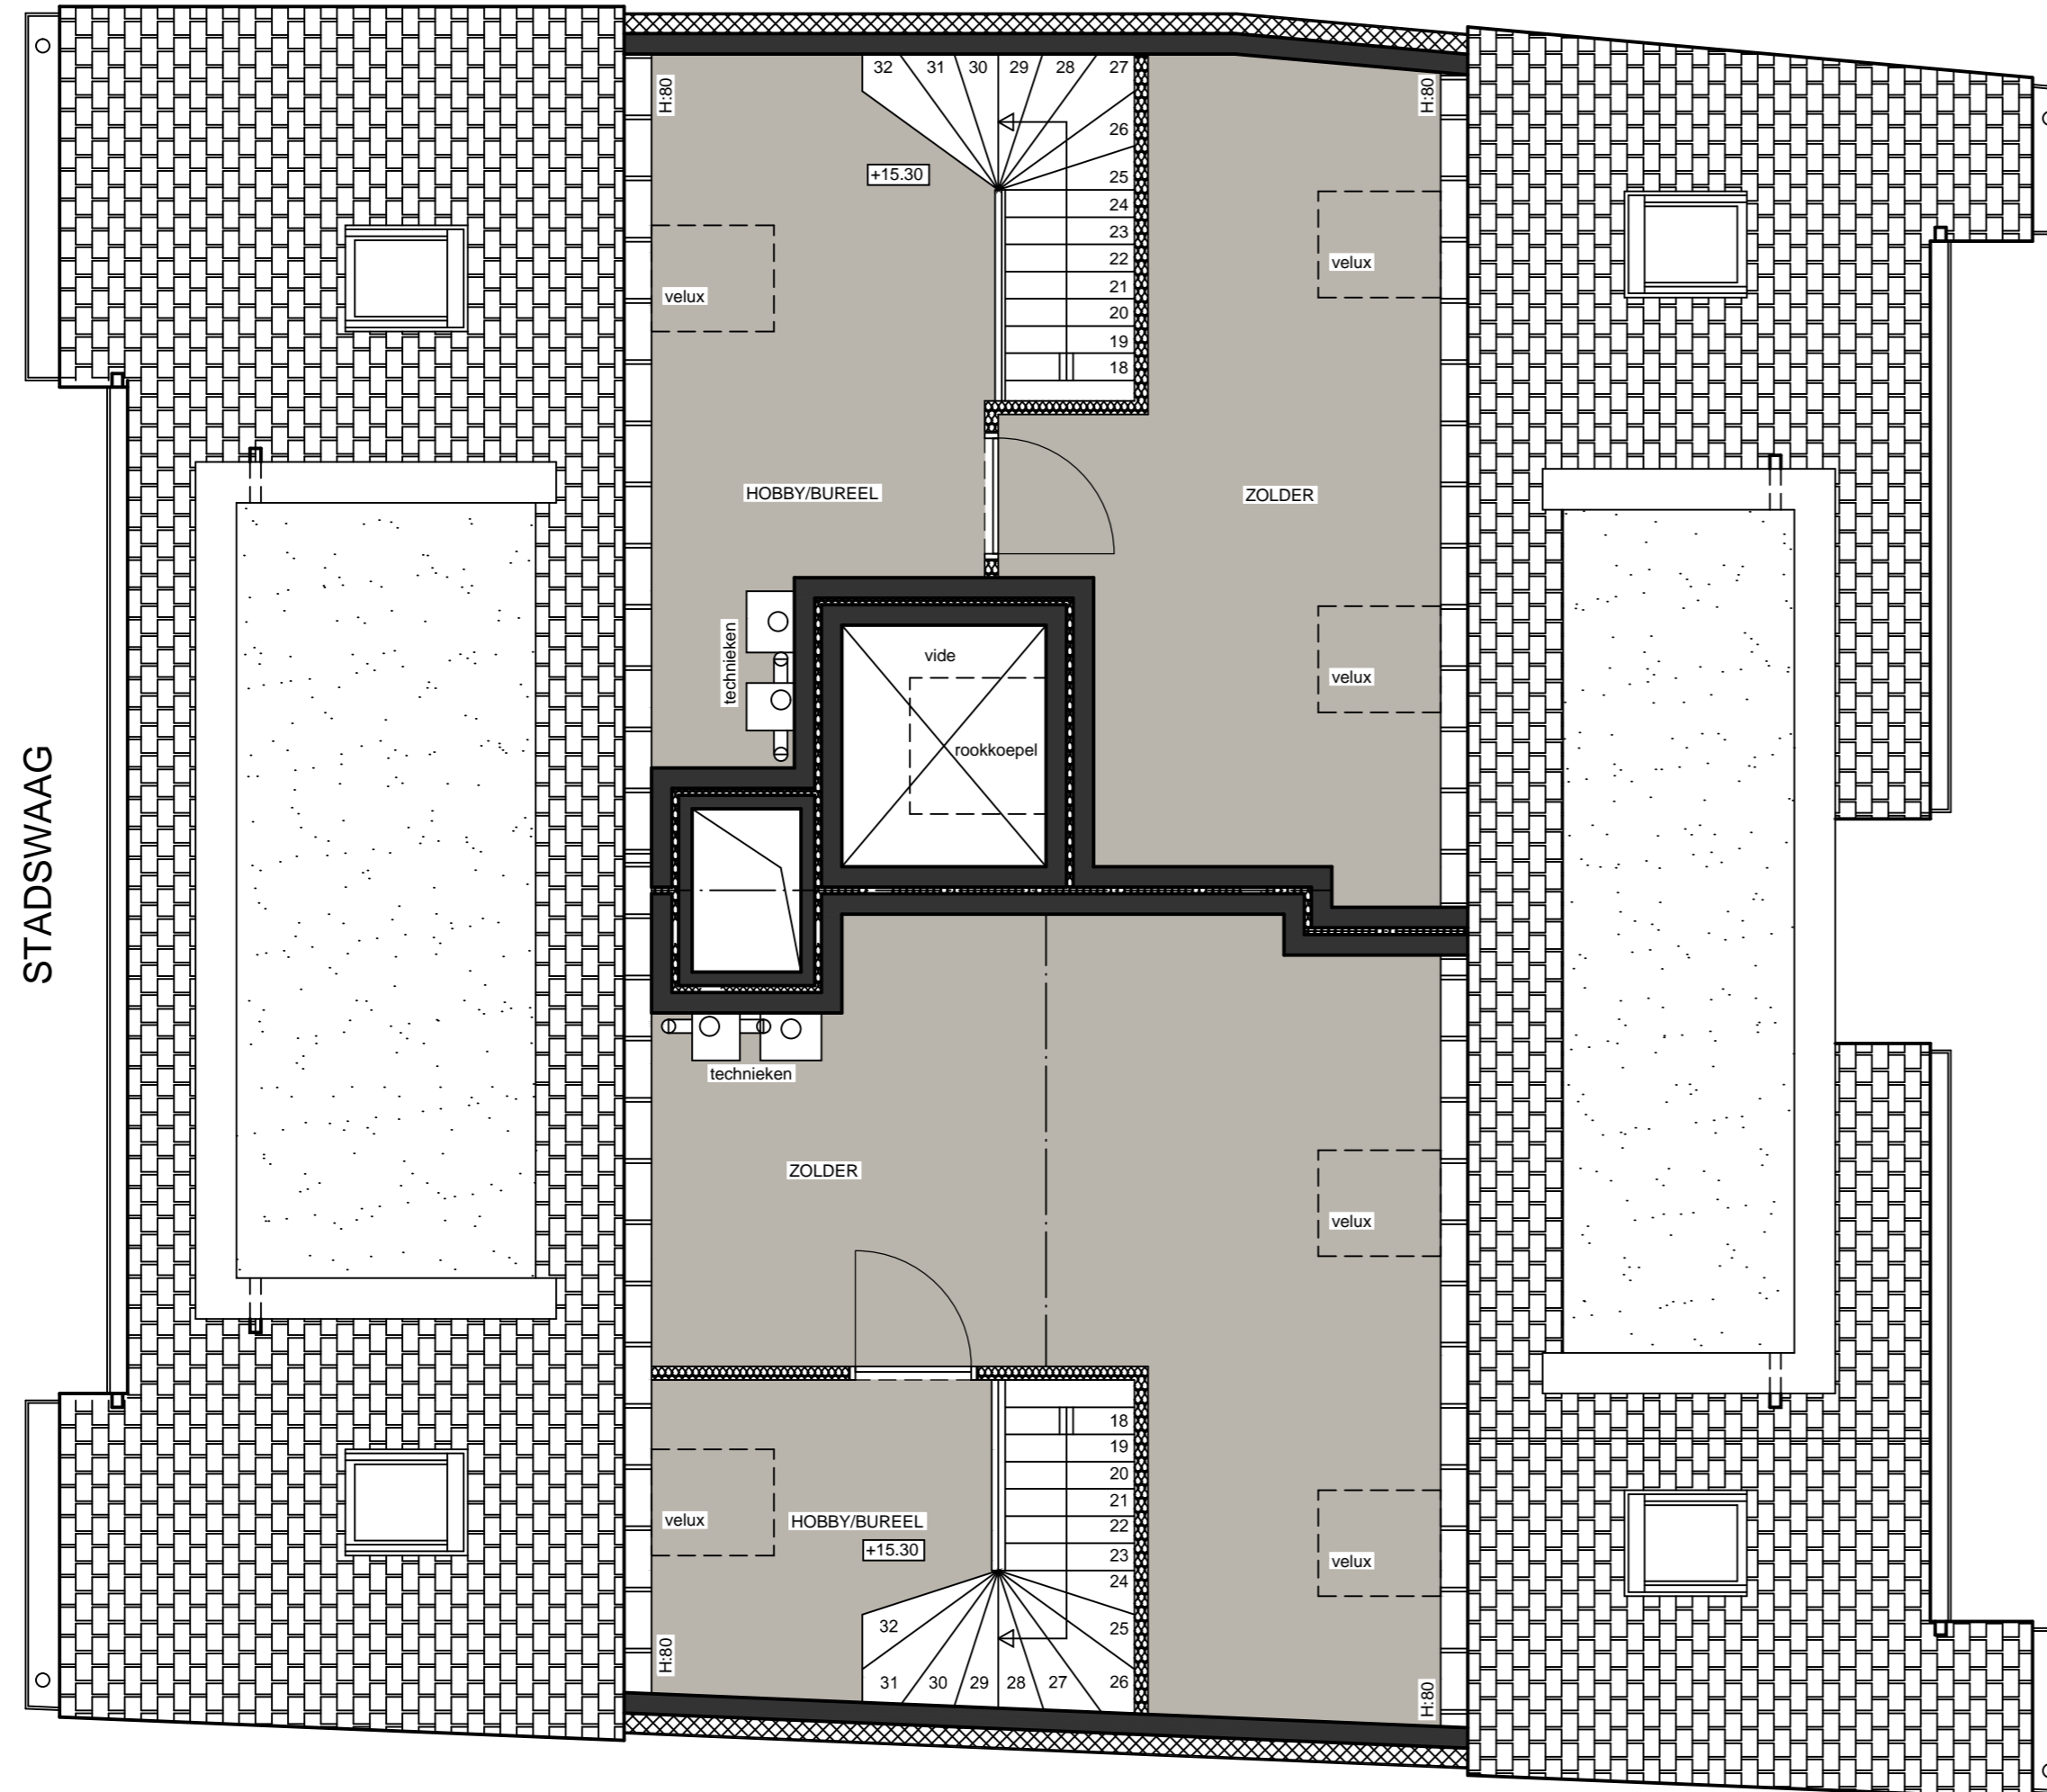

# zolder duplex

## LEGENDE

-  GEMEENSCHAPPELIJK
-  VLOERTEGELS
-  PLANKENVLOER
-  MUREN
-  GROENDAK

### BLOK 2 STADSWAAG

**APP.03/01**

bruto vloeroppervlakte: 182m<sup>2</sup>  
 wonen 74m<sup>2</sup> + slapen 73m<sup>2</sup> + zolder 35m<sup>2</sup>  
 excl. terrassen: 15m<sup>2</sup>

### BLOK 2 STADSWAAG

**APP.03/02**

bruto vloeroppervlakte: 179m<sup>2</sup>  
 wonen 70m<sup>2</sup> + slapen 71m<sup>2</sup> + zolder 38m<sup>2</sup>  
 excl. terrassen: 15m<sup>2</sup>