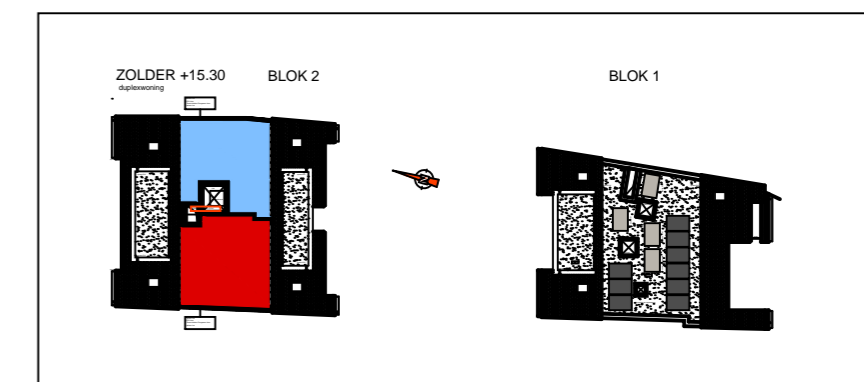

### BLOK 2 STADSWAAG

**APP.03/01**

bruto vloeroppervlakte: 182m<sup>2</sup>  
 wonen 74m<sup>2</sup> + slapen 73m<sup>2</sup> + zolder 35m<sup>2</sup>  
 excl. terrassen: 15m<sup>2</sup>

### BLOK 2 STADSWAAG

**APP.03/02**

bruto vloeroppervlakte: 179m<sup>2</sup>  
 wonen 70m<sup>2</sup> + slapen 71m<sup>2</sup> + zolder 38m<sup>2</sup>  
 excl. terrassen: 15m<sup>2</sup>