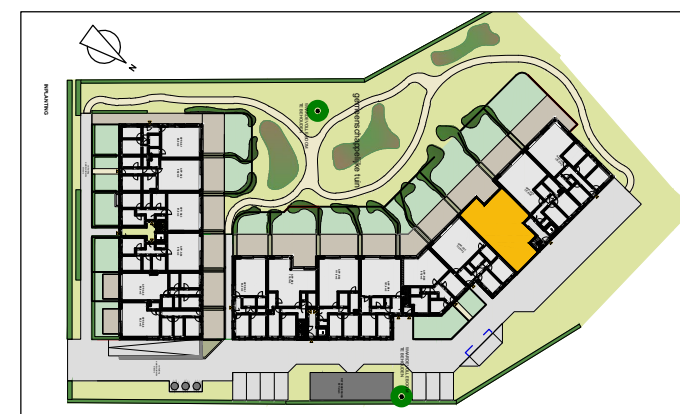

NIVEAU 0 APP. C02

appartement : 112,60m²
privatieve tuin : 58,80m²
terras : 40,40m²