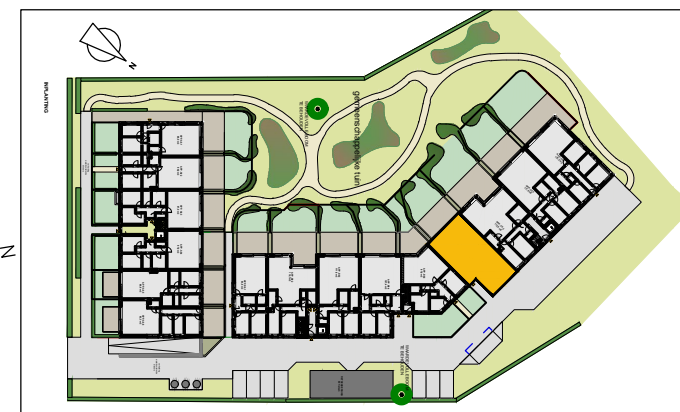

NIVEAU 0 APP. C01

appartement : 111,90m²
privatieve tuin : 43,60m²
terras : 27,40m²