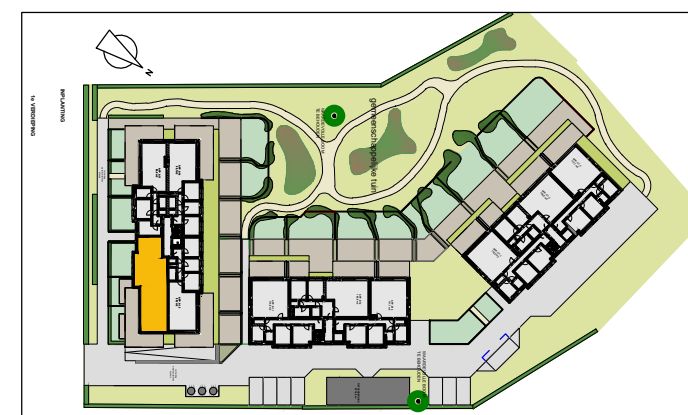

NIVEAU 1
APP. A1.2

appartement : 94,60m²
terras : 39,50m²

DEZE PLANNEN WERDEN OPGEMAAKT AAN DE HAND VAN DE VERGUNDE PLANNEN EN KUNNEN LICHTJES AFWIJKEN TOV DE UITVOERINGSPLANNEN. MATERIALEN EN MEUBILAIR OP DE TEKENING ZIJN LOUTER INFORMATIEF EN NIET BINDEND. ZIE LASTENBOEK VOOR GEDETAILLEERDE INFO.