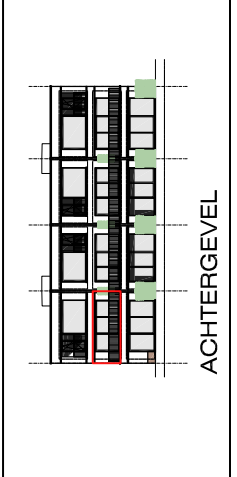

De Drie Linden
Heistraat
n°113A/O102
 bruto oppervlakte appartement 85 m²
 bruto oppervlakte terras 22.08 m²
 Sch. 1750 1 2 3 meter

de inrichting en het meubilair zijn louter indicatief weergegeven, hier kunnen geen rechten aan worden ontleend. maten kunnen wijzigen l.f.v. technische studies.