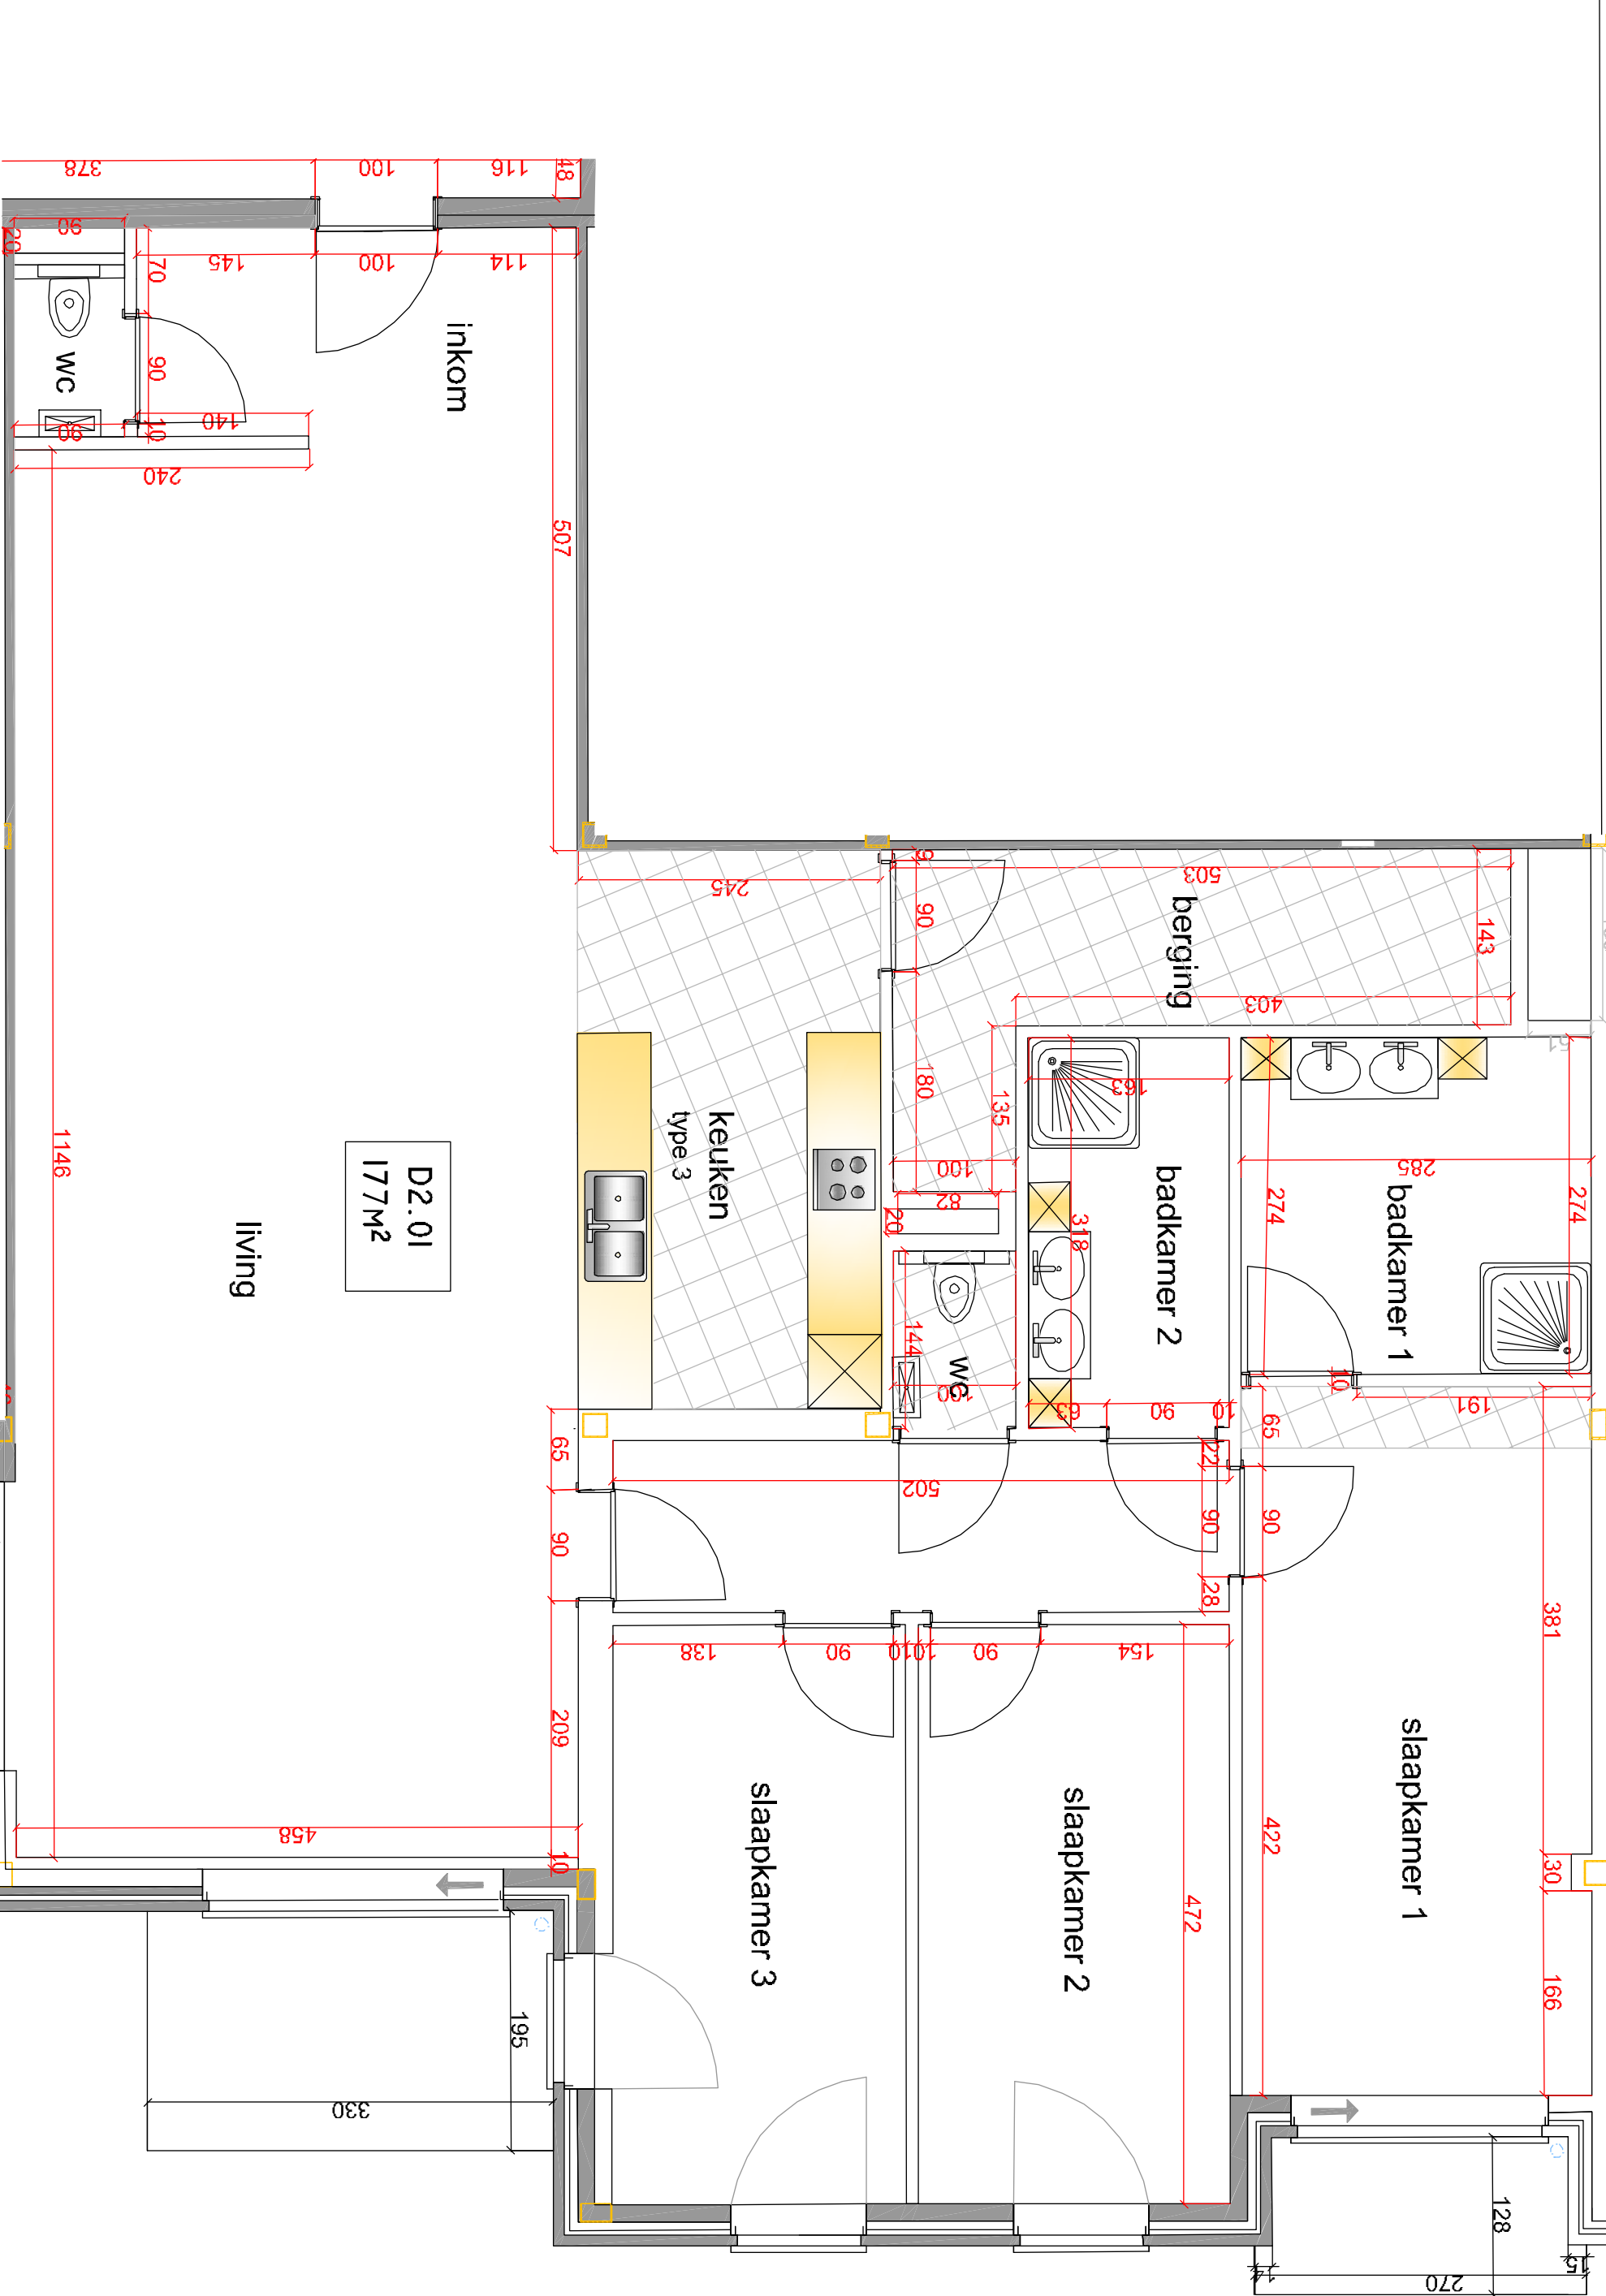

Refr : D2.01

Betreft : UITVOERING

Getekend : DW
Datum : 14/05/14
Schaal : 1/50

270
128
15