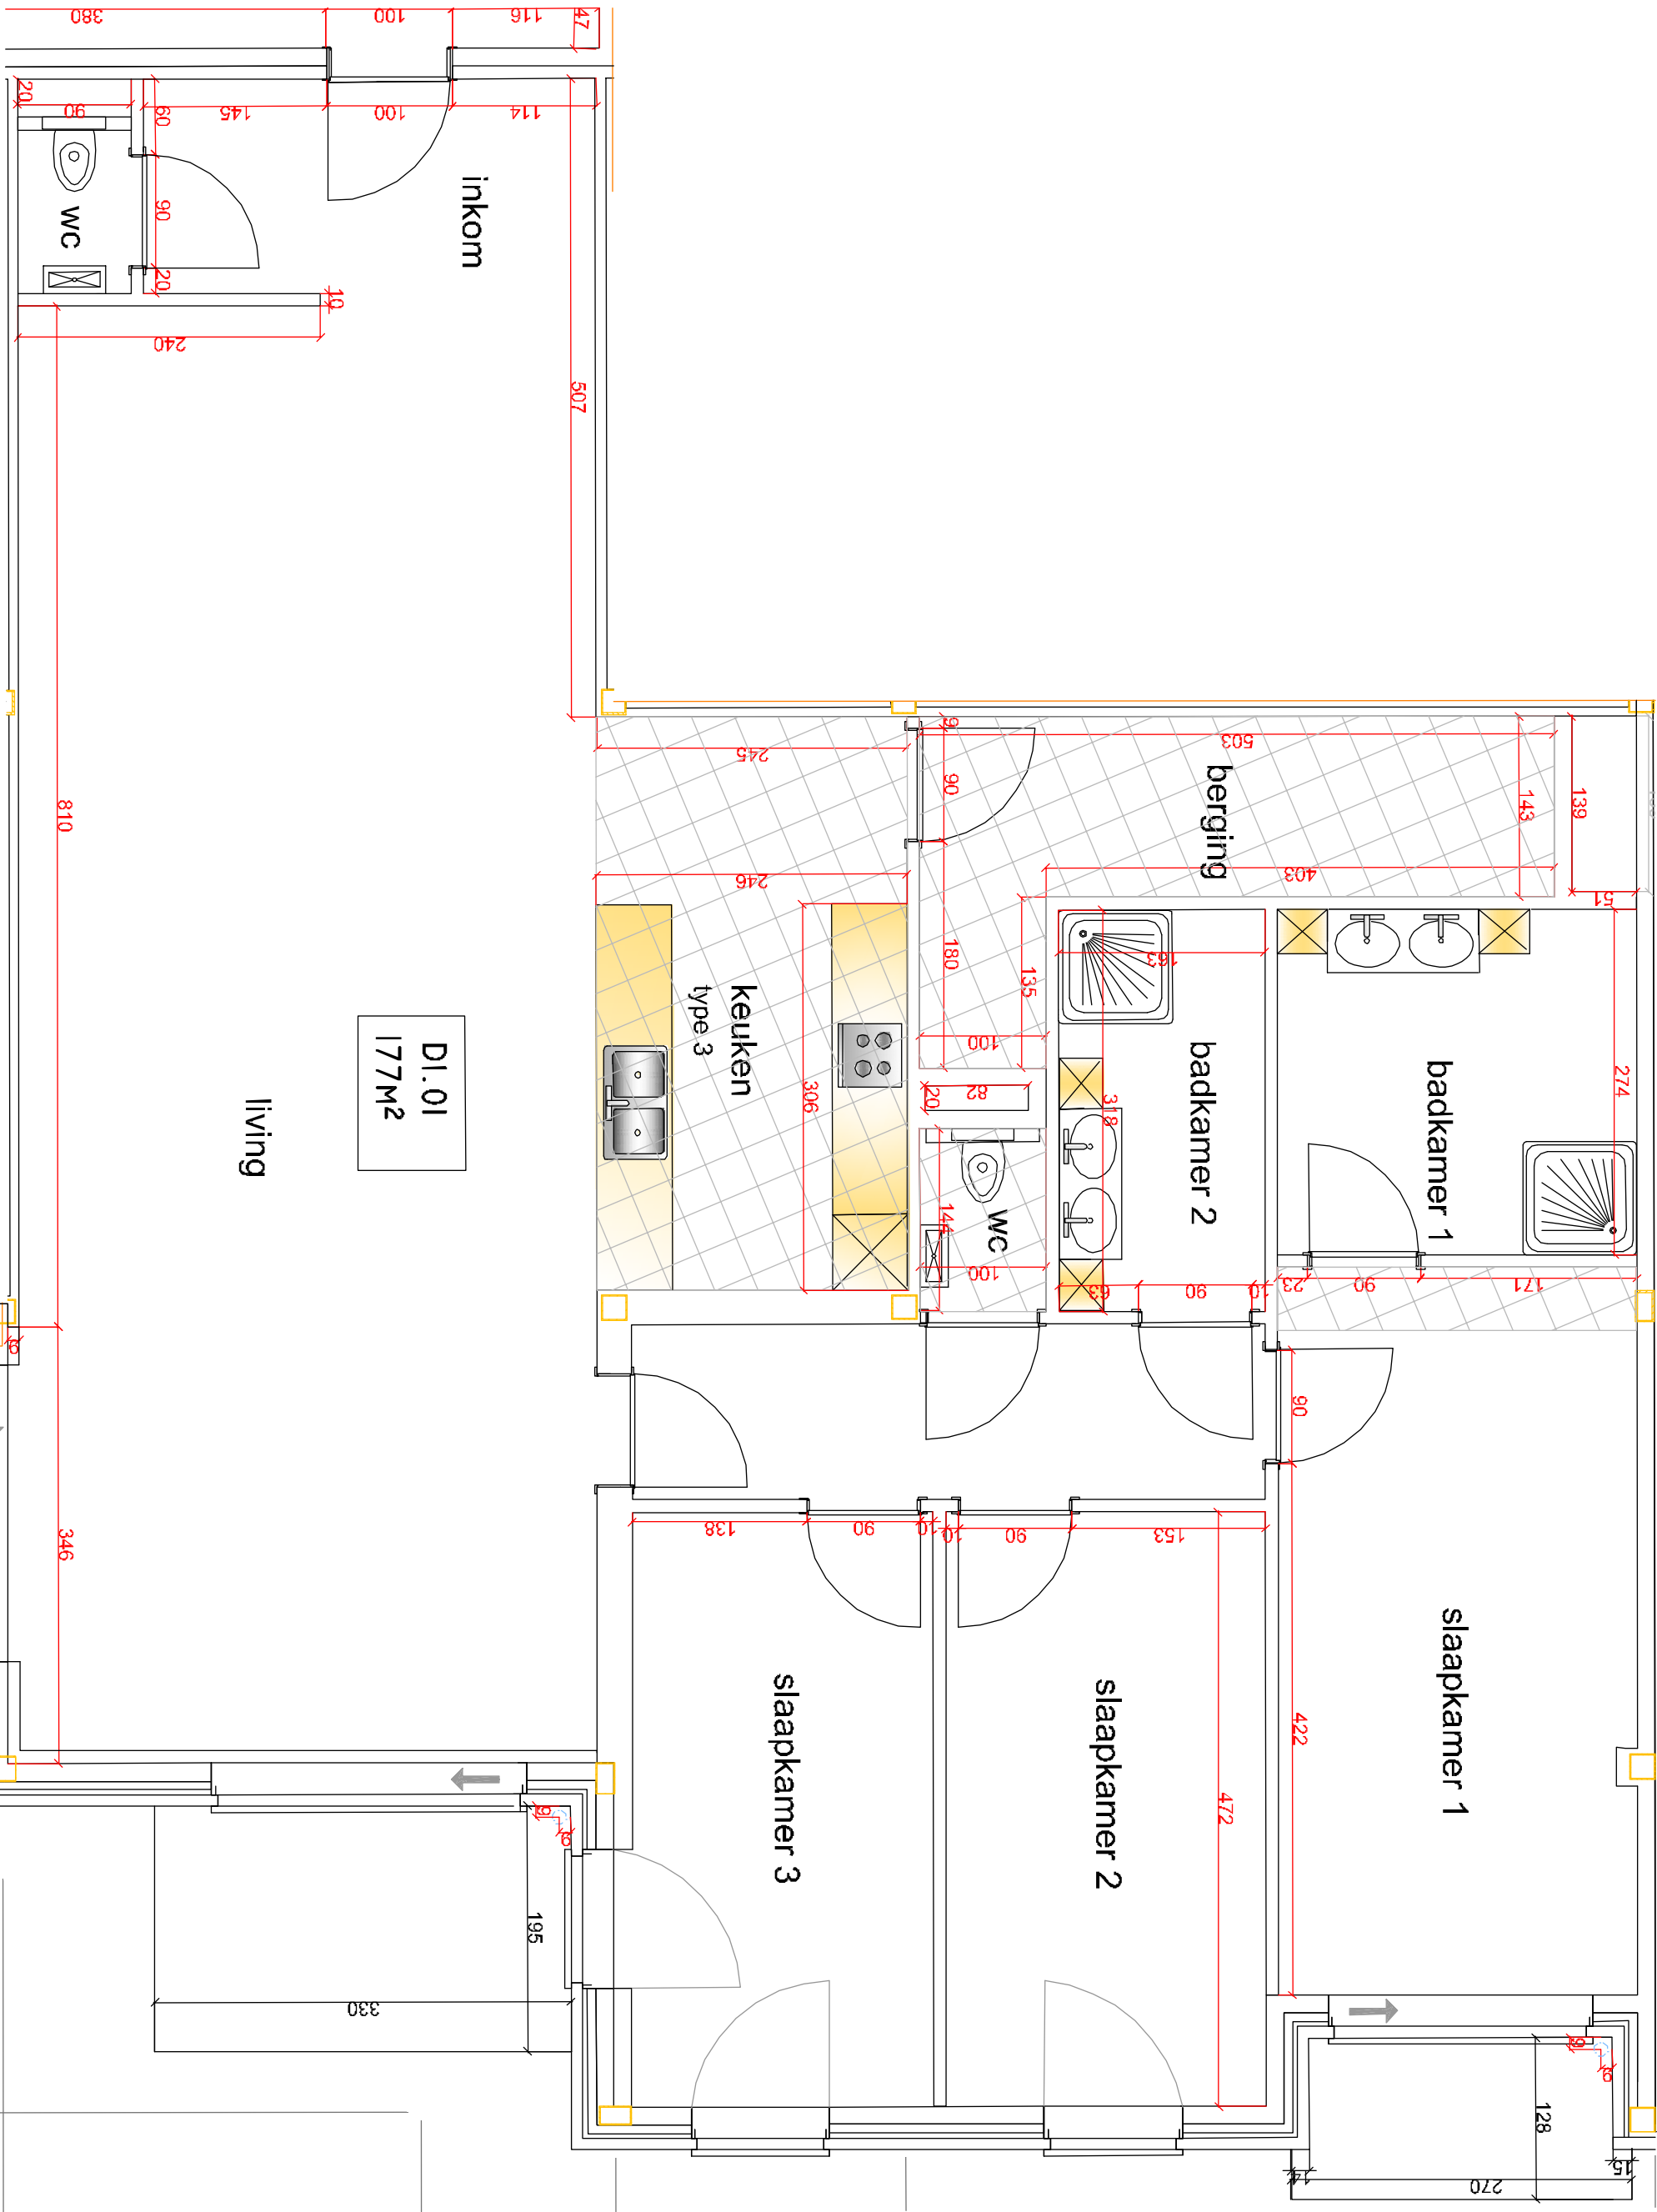

Refr : D1.01

Betreft : UITVOERING

Getekend : DW

Datum : 14/05/14

Schaal : 1/50

D1.01
177M²

living

inkom

WC

keuken
type 3

berging

badkamer 2

badkamer 1

slaapkamer 1

slaapkamer 2

slaapkamer 3

WC

128

270

330

195

138

90

90

139

143

403

503

90

306

180

246